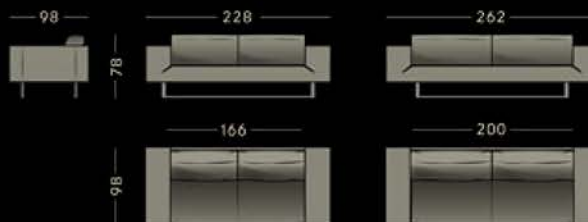

Hocker

Hocker 83
11.05.101

Hocker 100
11.05.102

Einzelsofas

Sofa 166
11.05.103

Sofa 200
11.05.104

Aguti Design Columbus

- Holz-Innengestell
- Stahlwellen-Unterfederung
- Rückenkissen aus Polyurethanschaum umhüllt mit einer Matte aus Rhombofil
- Sitzkissen aus hochwertigem Kaltschaum mit unterschiedlichen Stauchhärten umhüllt mit Dacronwatte
- Sitzhöhe 40 cm
- Sitztiefe 57 cm
- Füße Standard verchromt hochglanz. Optional gegen Aufpreis in Chrom matt, Schwarzchrom, vergoldet