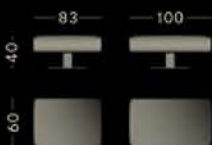

Hocker

Hocker 83
11.05.101

Hocker 100
11.05.102

Einzelsofas

Sofa 166
11.05.103

Sofa 200
11.05.104

Aguti Design Columbus

- Holz-Innengestell
- Stahlwellen-Unterfederung
- Rückenkissen aus Polyurethanschaum umhüllt mit einer Matte aus Rhombofil
- Sitzkissen aus hochwertigem Kaltschaum mit unterschiedlichen Stauchhärten umhüllt mit Dacronwatte
- Sitzhöhe 40 cm
- Sitztiefe 57 cm
- Füße Standard verchromt hochglanz. Optional gegen Aufpreis in Chrom matt, Schwarzchrom, vergoldet