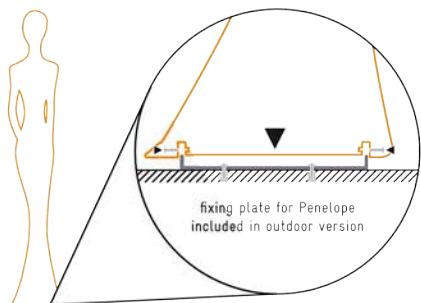

Penelope

by Moredesign - pag. 20 - pag. 97

210

38

48

Penelope outdoor
Led 80W 110/230V 50/60Hz IP44 classe I

CE V A ⚡

Penelope indoor
Led 80W 110/230V 50/60Hz IP20 classe II

CE V A ⚡

Penelope RGB
Led 36W 110/230V 50/60Hz IP68 classe I

CE V A ⚡

rotazionale

verniciatura