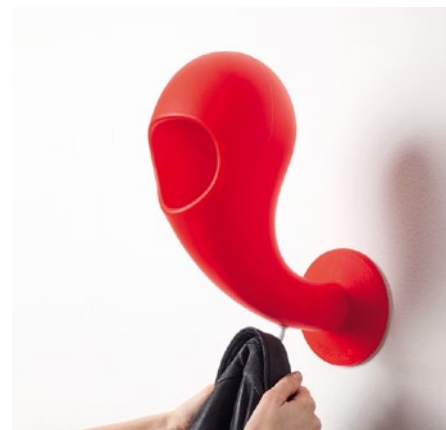

Crazy head

by CrousCalogero

Le porte-casque Crazy Head est fourni par Myyour avec la plaque de fixation au mur ainsi que les vis adaptées.

(ES) Novedad absoluta, el portacasco Crazy Head está destinado a resultar un irrenunciable "must" en las casas de los apasionados de motos, scooters y bicis y no sólo. Propuesto por Myyour como inédito y divertido complemento de amoblamiento, transforma su funcionalidad en multifuncionalidad, gracias al cómodo espacio vacío bolsillos y al práctico gancho perchero. Disponible en toda la gama cromática, puede ser utilizado también como innovador y desenvuelto portasombreros.

El portacasco Crazy Head es provisto por Myyour incluyendo la placa para la fijación a la pared con los relativos tornillos.

(IT) Novità assoluta, il portacasco Crazy Head è destinato a diventare un irrinunciabile must nelle case degli appassionati di moto, scooter e bici e non solo. Proposto da Myyour come inedito e divertente complemento d'arredo, trasforma la sua funzionalità in multifunzionalità grazie al comodo vano vuotatasche e al pratico gancho appendiabiti. Disponibile in tutta la gamma cromatica, può essere utilizzato anche come innovativo e disinvolto portacappelli.

Il portacasco Crazy Head viene fornito da Myyour completo di piastra per il fissaggio a parete con le apposite viti.

(EN) Crazy Head is an absolute novelty. The Crazy Head helmet is destined to become an indispensable item in the homes of motorcycle, scooter and bicycle fans and not only. Myyour proposes this element as an unusual and fun decoration. It turns its functionality into a multi-functional item thanks to the comfortable empty pockets' compartment and to its practical clothes hanger. It is available in all of our color selections and can be used as an innovative and casual hat rack.