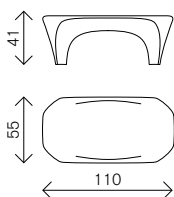

Cuscino per sedia
Chair cushion

cod. 90019LILY

sedia/chair

poltrona/armchair

divano/sofa

tavolo/table

tavolo con spumantiera/
table wine bottle support

foro/hole 20x28