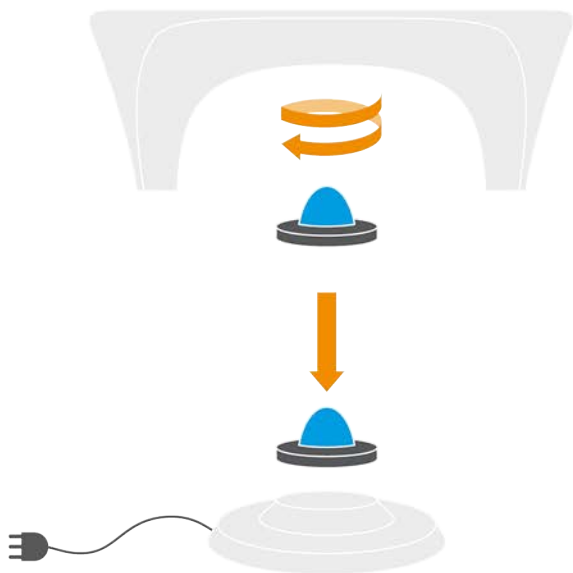

Linea Lily tavolo

by Moredesign - pag. 60 - pag. 102

110

foro/hole 20x28

tavolo/table

110

Tavolo Lily RGB
Charging method: Lithium electric induction
220V 50/60 Hz IP20 classe II
Recharging time: 4-6 hours
Working time: 6-8 hours
75V 3.5W IP68

rotazionale pag.248

verniciatura pag.249