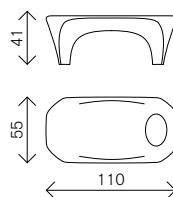

Cuscino per sedia
Chair cushion

cod. 90019LILY

sedia/chair

poltrona/armchair

divano/sofa

tavolo/table

tavolo con spumantiera/
table wine bottle support

foro/hole 20x28