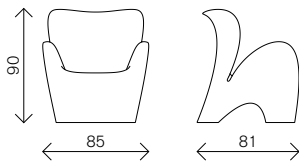

Cuscino per sedia
Chair cushion

cod. 90019LILY

sedia/chair

poltrona/armchair

divano/sofa

tavolo/table

tavolo con spumantiera/
table wine bottle support

foro/hole 20x28