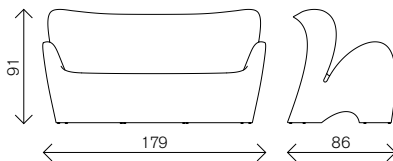

Cuscino per sedia
Chair cushion

cod. 90019LILY

sedia/chair

poltrona/armchair

divano/sofa

tavolo/table

tavolo con spumantiera/
table wine bottle support

foro/hole 20x28