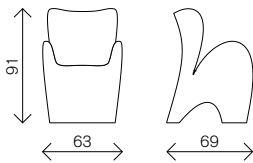

cod. 90019LILY

sedia/chair