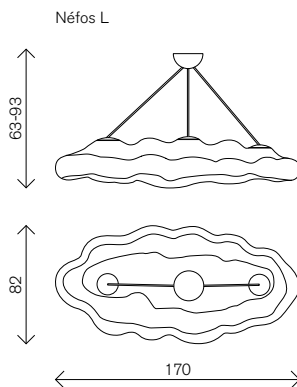

110 trasparente/trasparent

5513 azzurro/azure-blu

Néfos indoor
2x20W E27 50/60HZ IP20

Néfos outdoor
2x20W E27 230V 50/60HZ IP44